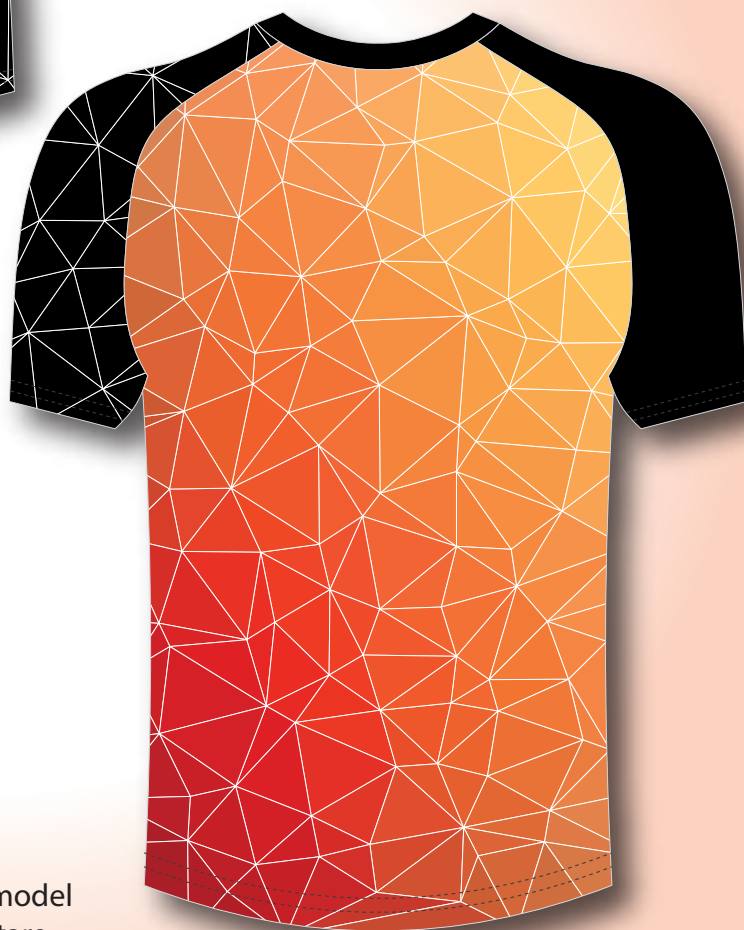

RAGLAN

Full Print

Tricou tehnic special pentru activități sportive, cu guler rotund și mânecă raglan. Personalizare FullPrint, pe întreaga suprafață a materialului.

Nota: modelul grafic este doar ca exemplu. Realizăm un model grafic unicat pentru fiecare proiect, fără costuri suplimentare pentru tine!

	CANTITATE						
MATERIAL	25	50	100	300	500	1000	3000

SPIGA 140g/m2
RPET INTERLOK 140g/m2

Contactează-ne pentru oferta de preț:

TricouriAlergare.ro

Natalia Rauta, 0737 669 076, natalia.rauta@prettythings.ro
tricourialergare.ro/contact

Prețurile sunt exprimate în EUR fără TVA. Facturarea se face în RON la cursul BNR al zilei.
Transport: pentru comenzi mai mici de 50 bucăți, costul de transport este 20 EUR + TVA.
Prețurile din acest catalog nu sunt contractuale, prețurile finale vor fi stabilite în contract.