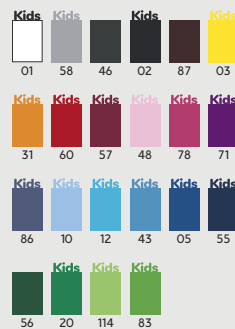

6690 GOLDEN

100% bumab organic piptănat, punct neted.
Colorat: 160 g/m².
Alb: 170 g/m².
*Culoarea gri 58: 85% bumbac organic / 15% vâscoză.

Kids
pg. 19

INFO PG. 84

6554 BEAGLE

100% bumbac, punct neted, 155 g/m².
*Culoarea gri 58: 85% bumbac / 15% vâscoză.

Kids
pg. 20

INFO PG. 87

6502 DOGO PREMIUM

100% bumbac, punct neted, 165 g/m².
*Culoarea gri 58: 85% bumbac / 15% vâscoză.

Kids
pg. 20

INFO PG. 89

6550 BRACO

100% bumbac pieptănat, punct neted, 180 g/m².
*Culoarea gri 58: 85% bumbac / 15% vâscoză.