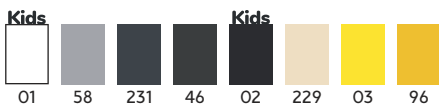

Kids
pg. 20

6550 BRACO

PG.102

Tricou cu mânecă scurtă. Culer rotund în 4 straturi în canalé 1x1 cu bandă întărită pentru acoperirea cusăturilor de la umăr la umăr. Cusături laterale.

MATERIAL

100% bumbac pieptănat, punct neted, 180 g/m². Culoarea gri melanj 58: 85% bumbac / 15% vâscoză.

MĂRIMI

S - M - L - XL - 2XL - 3XL - 4XL - 5XL
3/4 - 5/6 - 7/8 - 9/10 - 11/12

PACKING

5

50

5

100

KIDS

4XL

01

02

5XL

01