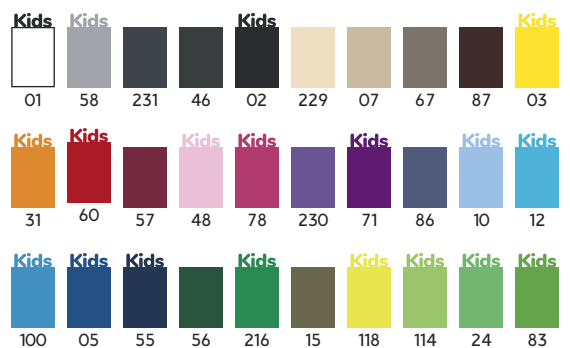

4XL - 5XL

5

50

4XL

01

58

02

05

55

56

5XL

01

02