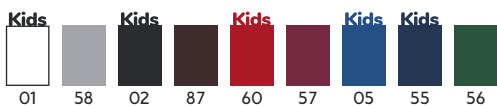

1217 EXTREME

Tricou cu mânecă lungă și guler rotund de 4 straturi în canalé 1x1 cu bandă întărită pentru acoperirea cusăturilor de la umăr la umăr. Fără cusături laterale.

MATERIAL

100% bumbac, punct neted, 160 g/m².
Culoarea gri melanj 58: 85% bumbac / 15% vâscoză.

MĂRIMI

S - M - L - XL - 2XL - 3XL • 3/4 - 5/6 - 7/8 - 9/10 - 11/12

PACKING

1

50

1

100

KIDS

3XL

1218 EXTREME WOMAN

Tricou semi cambrat, cu mânecă lungă. Decolteu cu garnitură fină. Cusături laterale.

MATERIAL

100% bumbac, punct neted, 160 g/m².
Culoarea gri melanj 58: 85% bumbac / 15% vâscoză.

MĂRIMI

S - M - L - XL - 2XL

PACKING

1

50