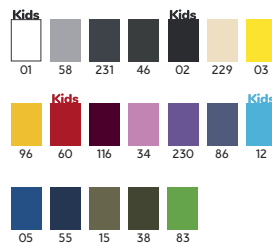

6690 GOLDEN

100% bumab organic piptănat, punct neted.
Colorat: 160 g/m².
Alb: 170 g/m².
*Culoarea gri 58: 85% bumbac organic / 15% vâscoză.

Kids
pg. 19

INFO PG. 84

6554 BEAGLE

100% bumbac, punct neted, 155 g/m².
*Culoarea gri 58: 85% bumbac / 15% vâscoză.

Kids
pg. 20

INFO PG. 87

6502 DOGO PREMIUM

100% bumbac, punct neted, 165 g/m².
*Culoarea gri 58: 85% bumbac / 15% vâscoză.

Kids
pg. 20

INFO PG. 89

6550 BRACO

100% bumbac pieptănat, punct neted, 180 g/m².
*Culoarea gri 58: 85% bumbac / 15% vâscoză.