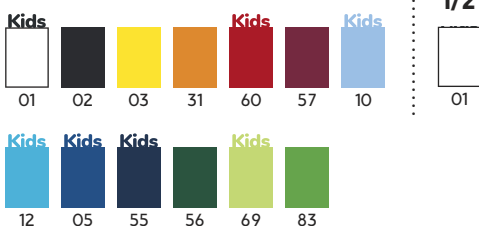

MATERIAL

60% bumbac / 40% poliester, punct pique.
Colorat: 190 g/m². Alb: 220 g/m²

MĂRIMI

S - M - L - XL - 2XL - 3XL
1/2 - 3/4 - 5/6 - 7/8 - 9/10 - 11/12

PACKING**6644 PEGASO WOMAN PREMIUM**

Tricou polo cambrat cu mânecă scurtă. Guler și manșete în canalé 1x1. Fantă cu 3 nasturi. Bandă întărită pentru acoperirea cusăturii la guler. Șlițuri laterale.