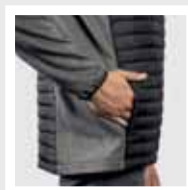

MINSK

1120 MINSK

1. Jachetă cu mânecă raglan și glugă stil sport.
2. Confecționată din două tipuri de material.
   - Matlasată cu umplutură tact pene în față și la spate și softshell la mâneci, pe laterale și la glugă.
   - Fermoar inversat cu protecție pentru bărbie și cheiță sport.
   - Două buzunare laterale cu fermoar.
   - Margine elastică de aceeași culoare la glugă și manșete.
   - Partea din spate mai lungă decât partea din față.

MATERIAL

Față și spate: 100% poliester
Vată: 100% poliester, efect pene.
Mâneci: 100% poliester Interlock
290 g/m².

MĂRIMI

S - M - L - XL - 2XL - 3XL

PACKING

02243

6402

5505