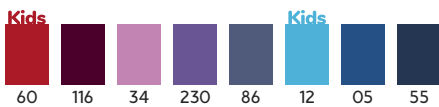

Kids
pg. 20

6550 BRACO

PG.102

Tricou cu mânecă scurtă. Culer rotund în 4 straturi în canalé 1x1 cu bandă întărită pentru acoperirea cusăturilor de la umăr la umăr. Cusături laterale.

MATERIAL

100% bumbac pieptănat, punct neted, 180 g/m². Culoarea gri melanj 58: 85% bumbac / 15% vâscoză.

MĂRIMI

S - M - L - XL - 2XL - 3XL - 4XL - 5XL
3/4 - 5/6 - 7/8 - 9/10 - 11/12

PACKING

5

50

5

100

KIDS

4XL

01

02

5XL

01