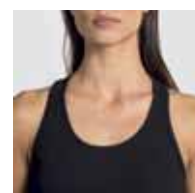

PACKING

5 100