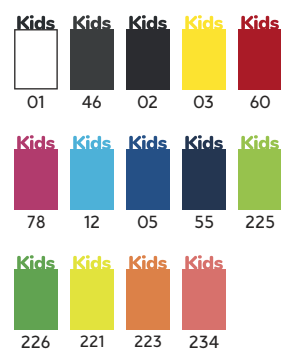

PACKING

5

50