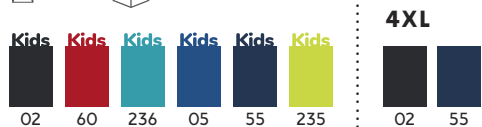

Kids
pg. 30

6437 NEBRASKA WOMAN

Softshell în două straturi. Călduros micropolar la interior. Fermoar inversat pe mijloc cu protecție pentru bărbie și cheiță. Două buzunare laterale și unul la piept cu fermoar. Manșete reglabile cu arici. Talie cu opritori laterali

.....

MATERIAL

Două straturi. Exterior: 92% poliester / 8% elastan. Interior: 100% poliester micropolar extra călduros. 300 g/m².

.....

MĂRIMI

S - M - L - XL - 2XL - 3XL

.....

PACKING

6436 NEBRASKA

Softshell în două straturi. Călduros micropolar la interior. Fermoar inversat pe mijloc cu protecție pentru bărbie și cheiță. Două buzunare laterale și unul la piept cu fermoar. Manșete reglabile cu arici. Talie cu opritori laterali.

.....

MATERIAL

Două straturi. Exterior: 92% poliester / 8% elastan. Interior: 100% poliester micropolar extra călduros. 300 g/m².

.....

MĂRIMI

S - M - L - XL - 2XL - 3XL - 4XL • 4 - 6 - 8 - 10 - 12 - 14 - 16

.....

PACKING