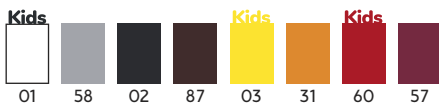

100% bumbac, punct pique, 200 g/m²
Culoarea gri melanj 58: 85% bumbac / 15% vâscoză..

MĂRIMI

S - M - L - XL - 2XL - 3XL - 4XL
1/2 - 3/4 - 5/6 - 7/8 - 9/10 - 11/12

PACKING**4XL****Kids**

pg. 25

6634 **STAR WOMAN**