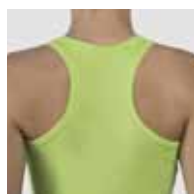

PACKING

5 100