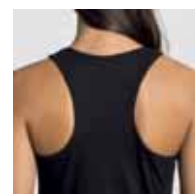

PACKING

5 100