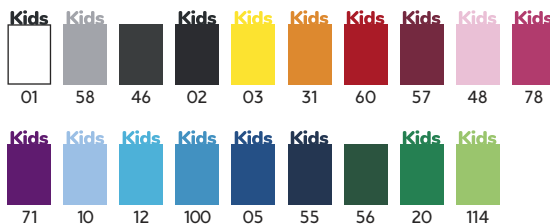

MATERIAL

50% bumbac / 50% poliester, vătuit pe interior, 280 g/m².
Culoarea gri melanj 58: 55% bumbac / 40% poliester / 5% vâscoză

MĂRIMI

S - M - L - XL - 2XL - 3XL
1/2 - 3/4 - 5/6 - 7/8 - 9/10 - 11/12

PACKING