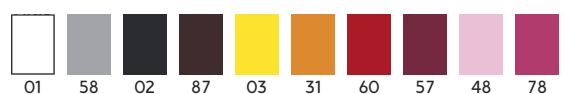

6638 **STAR**

Tricou polo cu mânecă scurtă. Guler și manșete în canalé 1x1. Fantă cu 3 nasturi. Bandă întărită pentru acoperirea cusăturii la guler. Șlițuți laterale. Buzunar opțional.

MATERIAL

100% bumbac, punct pique, 200 g/m²
Culoarea gri melanj 58: 85% bumbac / 15% vâscoză..

MĂRIMI

S - M - L - XL - 2XL - 3XL - 4XL
1/2 - 3/4 - 5/6 - 7/8 - 9/10 - 11/12

PACKING

4XL

Kids

pg. 25

6634 **STAR WOMAN**

Tricou polo cu mânecă scurtă. Guler și manșete în canalé 1x1. Fantă cu 3 nasturi. Bandă întărită pentru acoperirea cusăturii la guler. Șlițuri laterale.

MATERIAL

100% bumbac, punct pique, 200 g/m²
Culoarea gri melanj 58: 85% bumbac / 15% vâscoză..

MĂRIMI

S - M - L - XL - 2XL - 3XL

PACKING