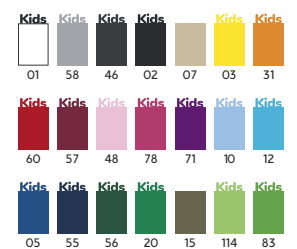

Kids
pg. 20

INFO PG. 87

6502 DOGO PREMIUM

100% bumbac, punct neted, 165 g/m².
*Culoarea gri 58: 85% bumbac / 15% vâscoză.

Kids
pg. 20

INFO PG. 89

6550 BRACO

100% bumbac pieptănat, punct neted, 180 g/m².
*Culoarea gri 58: 85% bumbac / 15% vâscoză.

NEW!

Kids
pg. 21

INFO PG. 88

6681 STAFFORD

100% bumbac cardat și tratament enzimatic, punct neted, 190 g/m².
*Culoarea gri 58: 85% bumbac / 15% vâscoză.

Bobley
T-SHIRTS

9995 BOBLEY

100% bumbac, punct neted, 155 g/m².