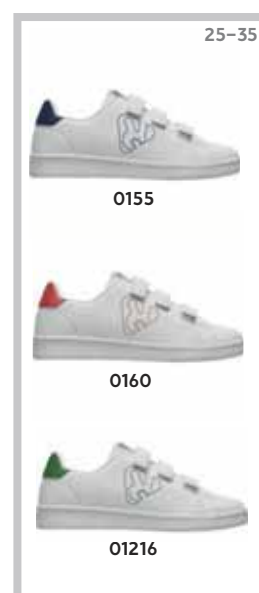

PACKING

1

12