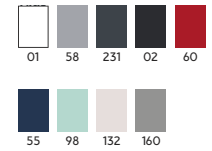

6690 GOLDEN

100% bumab organic piptănat, punct neted.
Colorat: 160 g/m².
Alb: 170 g/m².
*Culoarea gri 58: 85% bumbac organic / 15% vâscoză.

Kids
pg. 19

INFO PG. 84

6554 BEAGLE

100% bumbac, punct neted, 155 g/m².
*Culoarea gri 58: 85% bumbac / 15% vâscoză.