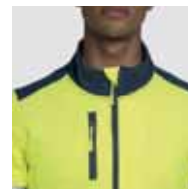

9305 ALTAIR

Jachetă din polar de vizibilitate ridicată.
- Fermoar frontal cu protecție pentru bărbie.
- Două benzi reflectorizante orizontale pe corp și mâneci.
- Două buzunare frontale cu fermoar și un buzunar la piept.
- Manșete și tiv reglabil cu elastic la interior.
* Certificat CE conform standardelor: EN ISO 13688: 2013 și EN ISO 20471: 2013 / A1: 2016.
* Clasa II.

MATERIAL

100% poliester, polar, 300 g/m².

MĂRIMI

S - M - L - XL - 2XL - 3XL - 4XL

PACKING

221

55221

55223

9303 ANTARES

Soft shell în două culori de vizibilitate ridicată, rezistent la apă, material moale la interior, cu capacitate termică ridicată.
- Două benzi reflectorizante pe corp și mâneci.
- Culer înalt, închidere cu fermoar frontal inversat.
- Manșete reglabile cu velcro.
- Bandă de cauciuc în interiorul taliei cu buton pentru reglare.
- Trei buzunare exterioare.
Certificat CE conform standardelor: EN ISO 13688: 2013 și EN ISO 20471: 2013 / A1: 2016.
* Clasa II.

MATERIAL

Două straturi. Exterior: 92% poliester / 8% elastan. Interior: 100% poliester micropolar, 320 g/m².

MĂRIMI

S - M - L - XL - 2XL - 3XL - 4XL

PACKING

55221

55223