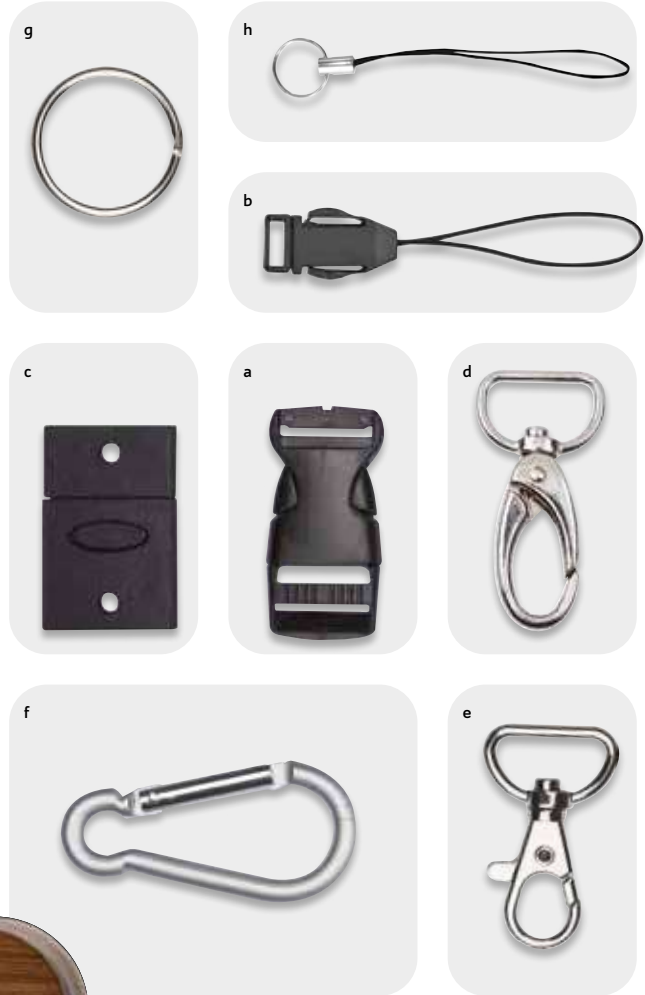

91589

Support carduri vertical

Support carduri fabricat din PVC, se poate atășa la lanyard, dimensiuni 6x9cm.

Vertical badge holder

Transparent plastic vertical badge holder for lanyards. 6 x 9 cm