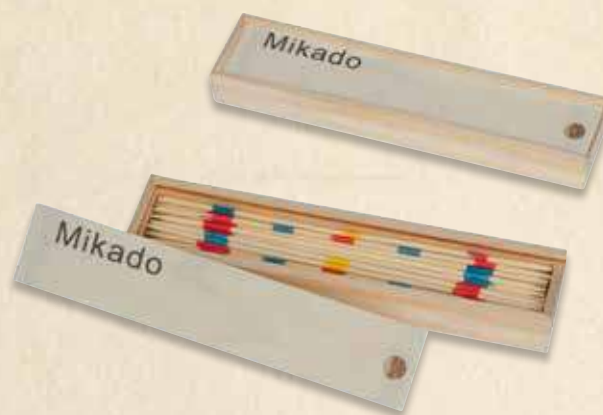

ECO

50980

Mikado joc lemn

Joc Mikado cu bețișoare din lemn cu coduri diferite de culoare ambalate într-o cutie de lemn. Formați-vă abilitățile mentale. Personalizarea vă recomandăm prin tampografie.

Mikado game in wood

Mikado game packed in a wooden box, perfect for training your mental ability. We will print your advertisement on the box.

✂️ 19 × 4,2 × 2,1 cm | 📦 T2,G3 5 × 2 | 🏠 SF