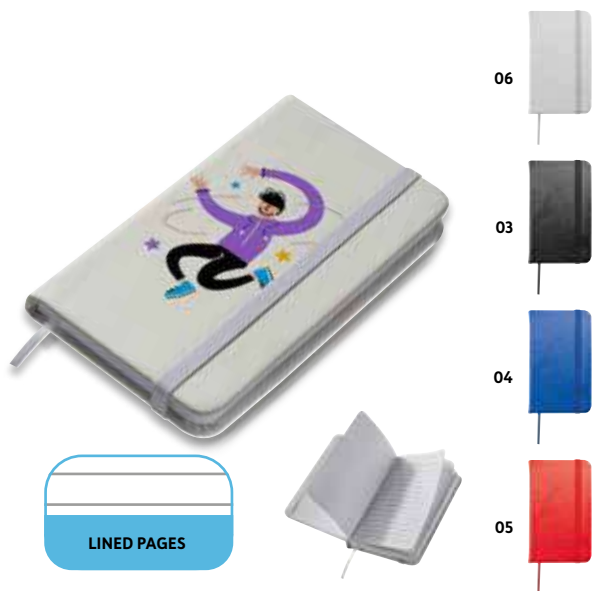

A6

28367

Caiet de buzunar cu elastic

Caiet de buzunar cu 160 pagini, cu închidere prin bandă elastică, cu copertă din PU. Personalizarea vă recomandăm prin print UV-LED.

Pocketbook with bookmark and elastic strap

This pocketbook with PU hard cover, matching coloured elastic strap, and bookmark provides enough space for your notes on 160 pages. We will print your logo on the cover.

✂ 7,8 x 12,6 x 1,5 cm | ☒ UV,T2,S2 4 x 3 | ☐ P