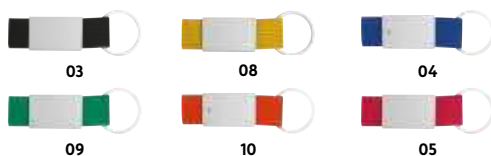

90957

Breloc

Breloc cu bandă colorată și placă metalică. Personalizarea vă recomandăm prin gravura laser.

Keyring

Keychain with color ribbon and shiny metal plate, on which your logo is engraved.

✂ 9,8 x 3,5 x 0,5 cm | ☒ G1 3 x 2 | ☒ KS