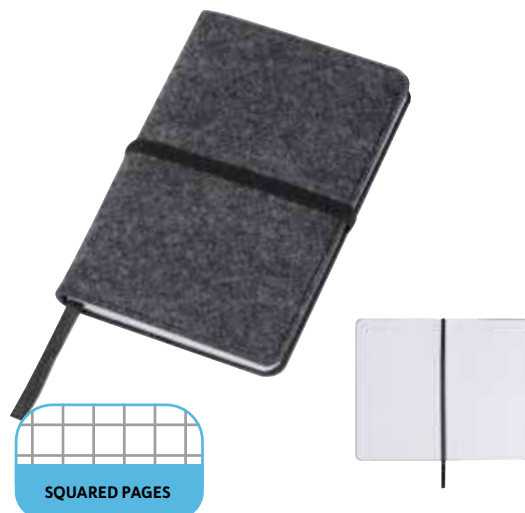

A6

21358

Caiet notițe A6 cu copertă din pâslă

Caiet notițe A6 cu copertă din pâslă, 160 de pagini cu pătrățele, semn de carte și închidere cu elastic. Personalizarea vă recomandăm prin serigrafie.

Felt notebook A6

A6 notebook with felt cover, ribbon, rubber band closure, and 160 squared pages. Your advertisement will be printed on the cover.

9 x 1,5 x 14 cm | S2,G3 6 x 6 | N