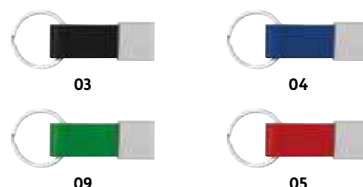

91169

Breloc cu bandă imitație de piele

Breloc cu bandă din imitație de piele și plăcuță din metal. Personalizarea vă recomandăm prin gravura laser.

Keychain with imitation leather strap

Keychain with colored leatherette and shiny metal plate for laser engraving.

✂ 8 x 2 x 0,5 cm | ☒ G1 1,5 x 1,5 | ☒ KS