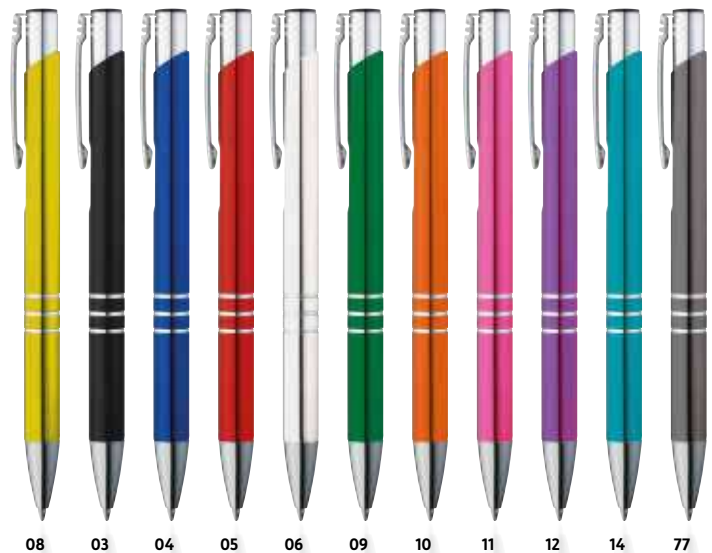

08 03 04 05 06 09 10 11 12 14 77