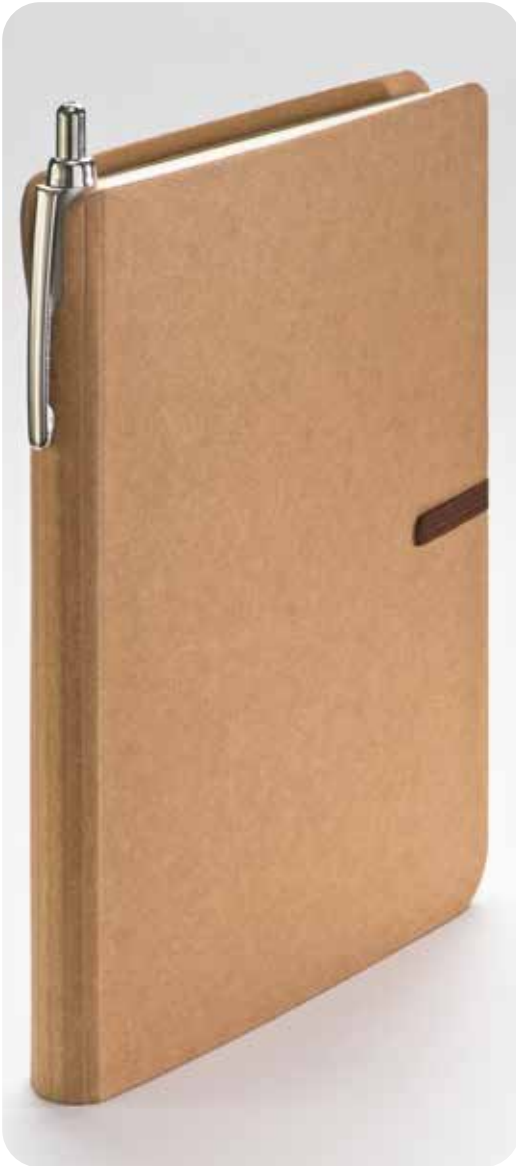

HÂRTIE RECICLATĂ

23445 | 64.