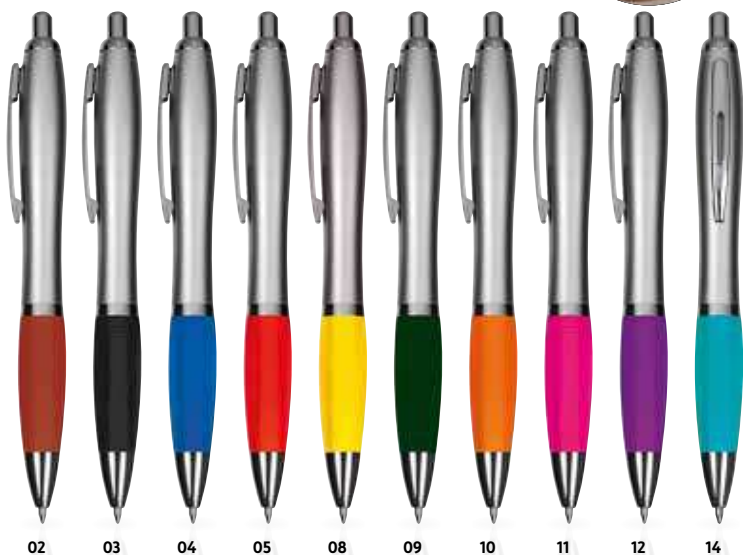

Plastic ball pen

Plastic ball pen with white barrel, metal clip, blue-writing refill, and coloured rubber grip. We will print your logo to the right of the clip.

✂ 14,5 x ø 1,3 cm | ☒ T1,UV 4 x 0,6 | 田 P

11681

Pix RIO-SILVER

Pix RIO-SILVER cu clip metallic, grip cauciuc și mină jumbo. Personalizarea vă recomandăm prin tampografie.

Ball pen with satin finish

Ball pen with satin finish, rubber grip zone, and blue-writing large refill. We will print your logo to the right of the clip.

✂ 14,5 x ø 1,3 cm | ☒ T1,UV 4 x 0,6 | 田 P