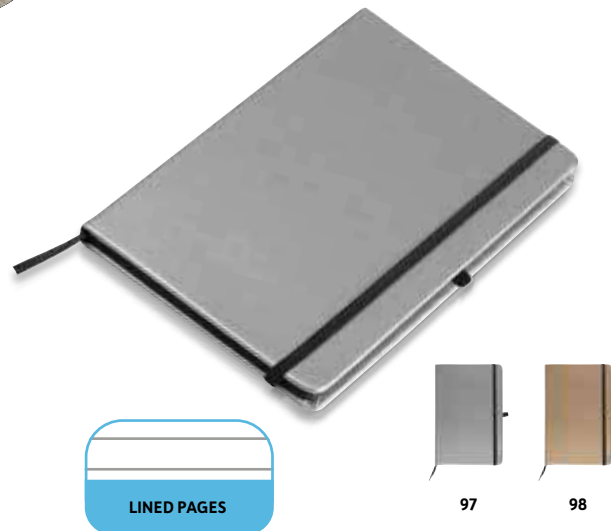

A5

20938

Caiet notițe în culori metalice

Caiet notițe A5 cu 160 pagini liniate, copertă de aspect metalic, închidere cu bandă elastică, suport pentru pix și semn de carte. Personalizarea vă recomandăm prin tampografie.

Notebook in metallic colors

A5 notebook with metallic cover, rubber band for closing, ball pen loop, bookmark ribbon, and 160 lined pages. Your advertisement will be printed on the cover.

✂ 14 x 21 x 1,4 cm | ☒ T2,S2 5 x 3 | ☐ P