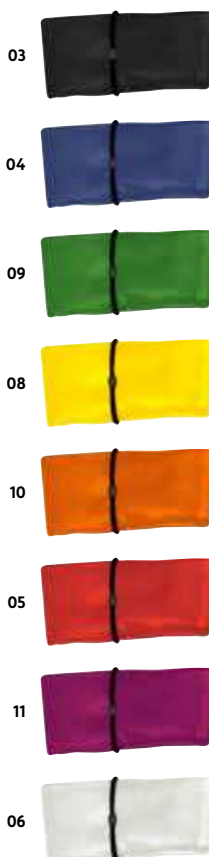

60724

Sacoșă de cumpărături pliabilă

Sacoșă de cumpărături pliabilă din poliester robust de 190T. Personalizarea vă recomandăm prin serigrafie.

Foldable shopping bag

190T polyester foldable shopping bag with carrying straps. We will print your logo directly on the bag.

☒ 37,5 × 0,3 × 48 cm | ☒ S2 20 × 23 | ☒ N

60956

Sacoșă pliabilă de cumpărături

Sacoșă pliabilă de cumpărături din poliester 190T, cu mâner lung și curea elastică pentru închidere. Sacoșă nu este pliată la livrare. Personalizarea vă recomandăm prin serigrafie.

Foldable shopping bag in polyester

Foldable shopping bag in 190T polyester with carrying handles and a rubber band for closing. We print your advertising on the front. The bag is delivered unfolded.

☒ 37,5 × 0,3 × 41 cm | ☒ S2 20 × 20 | ☒ N