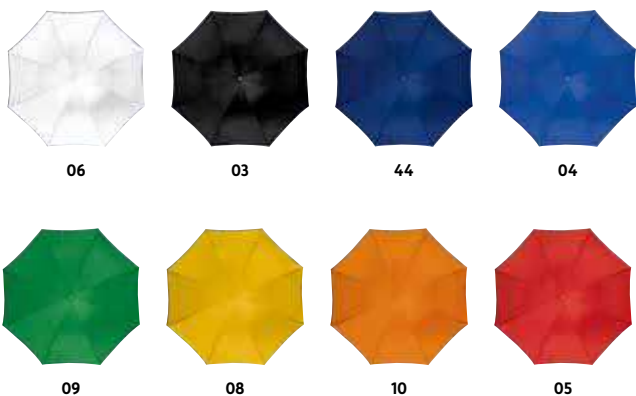

AUTOMATIC OPEN

45086

Umbrelă automată

Umbrelă automată cu mâner din lemn și vârf metalic în culori trendy. Personalizarea vă recomandăm prin serigrafie.

Automatic walking-stick umbrella

Bicolored automatic walking-stick umbrella with wooden handle and metal tops. We will print your logo on one segment. Full-color print on request.

☒ ø 100 x 83 cm | ☒ S2 20 x 15 | ☒ P