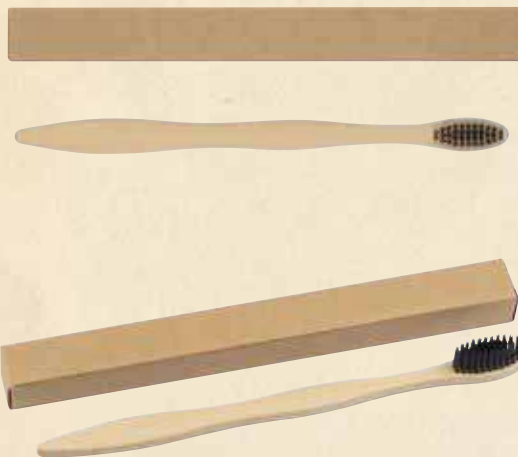

ECO

72430

Periuță de dinți din bambus

Periuță de dinți, cu mâner din bambus, cu perie din nailon negru, ambalată într-o cutie de carton eco. Personalizarea vă recomandăm prin gravura laser.

Bamboo Toothbrush

Sustainable Bamboo Toothbrush with nylon brush and bamboo handle, single packed in a cardboard box. Your Logo will be engraved on the Handle.

✂ 19,5 x 2 x 1,5 cm | ☒ 4 x 0,8 | ☒ K