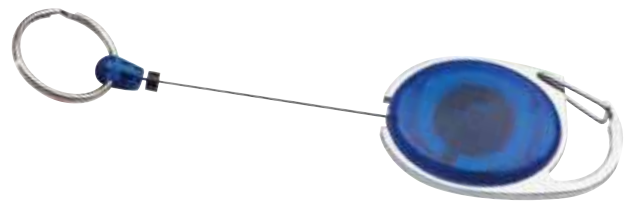

91171

Breloc cu inel retractabil

Breloc din plastic cu o carabină mică pe o parte, clips pentru curea și un inel retractabil pentru chei. Ideal pentru chei, bilete, badge-uri etc. Personalizarea vă recomandăm prin tampografie.

Retractable keyring with carabiner

Plastic keyring with a small snap hook, belt clip, and pull-out keyring. Ideal for attaching admission tickets, visitor passes, etc. Your advertisement will be printed on the coloured plastic area.

✂ 8,7 x 3,4 x 1,5 cm | ☒ T2 2,3 x 1,5 | ☒ KS