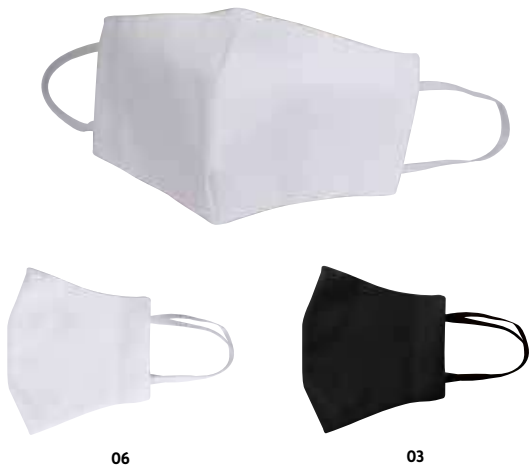

50464

Mască din bumbac

Mască din bumbac cu două straturi, cu certificat Oeko-Tex® STANDARD 100, stratul exterior 225g/m², stratul interior 145 g/m², cu bandă elastică. Produsul poate fi refolosit după spălare. Personalizarea vă recomandăm prin serigrafie.

Face mask made of cotton

Cotton face mask (mouth and nose protection) 2-ply (outside 225g / m²; inside 145 g / m²) with elastic rubber bands. We will print your advertising on the outside of the mask.

🔄 adjustable | 📏 6 x 3 | 🇩🇪 N