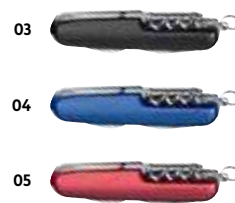

59601

Cuțit de buzunar cu 5 funcții

Briceag din metal cu 5 funcții. Personalizarea vă recomandăm prin gravura laser.

5-piece pocket knife

Elegant 5-piece pocket knife in aluminium. Your logo will be engraved.

✂ 5,9 × 1,9 × 1 cm | ☒ G1 4,5 × 1 | ☒ K

59602

Cuțit de buzunar cu 7 funcții

Briceag din metal cu 7 funcții. Personalizarea vă recomandăm prin gravura laser.

7-piece pocket knife

Elegant 7-piece pocket knife in aluminium. Your logo will be engraved.

✂ 9,4 × 2,5 × 1,3 cm | ☒ G1 3,5 × 1,2 | ☒ K

59104

Briceag cu 16 funcții

Briceag cu 16 funcții cu mâner plastic. Este ideal în timpul călătoriilor!. Personalizarea vă recomandăm prin tampografie.

Pocket knife

Pocket knife with plastic shaft and 16 functions. Your logo will be engraved.

✂ 9,4 × 2,5 × 1,8 cm | ☒ T2 3,5 × 1,2 | ☒ K

ECO

51899

Briceag cu mâner din lemn

Briceag cu 11 funcții, cu mâner din lemn. Lemnul este material natural, și din acest motiv mici diferențe pot apărea în textură și culoare. Personalizarea vă recomandăm prin gravura laser.

11-Parts Stainless Steel Pocket Knife

11-Parts Stainless Steel Pocket Knife with 2 Saws, Scissors, Bottle- and Can Opener, Corkscrew, Rasp, Screwdriver et cetera. and wooden coating. Your Logo will be engraved onto the wooden coating.

✂ 9,2 × 2,3 × 1,8 cm | ☒ G1,T2 4 × 1 | ☒ K