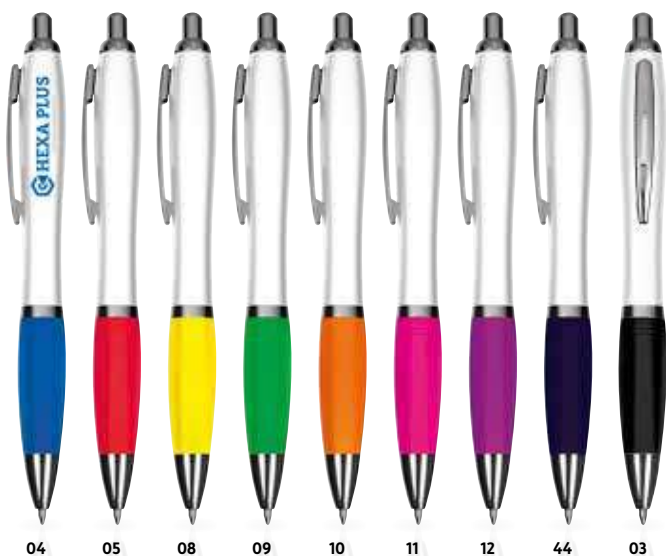

11683

Pix din plastic

Pix plastic cu corp alb, mină albastră, clip metallic și grip cauciuc în diferite culori. Personalizarea vă recomandăm prin tampografie.

Plastic ball pen

Plastic ball pen with white barrel, metal clip, blue-writing refill, and coloured rubber grip. We will print your logo to the right of the clip.

✂ 14,5 x ø 1,3 cm | ☒ T1,UV 4 x 0,6 | 田 P

11681

Pix RIO-SILVER

Pix RIO-SILVER cu clip metallic, grip cauciuc și mină jumbo. Personalizarea vă recomandăm prin tampografie.

Ball pen with satin finish

Ball pen with satin finish, rubber grip zone, and blue-writing large refill. We will print your logo to the right of the clip.

✂ 14,5 x ø 1,3 cm | ☒ T1,UV 4 x 0,6 | 田 P