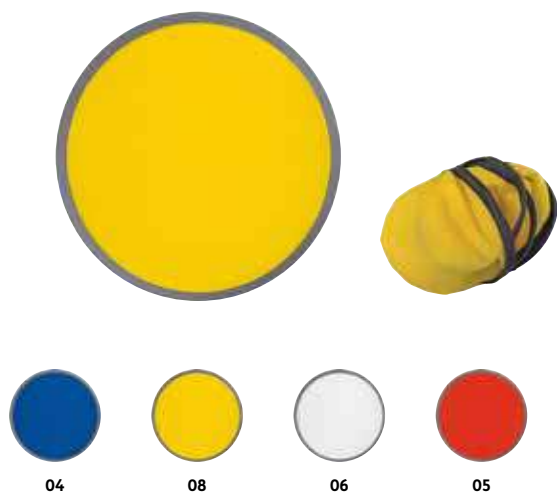

14,3 × 14,3 × 4,8 cm | T2 3,5 × 1 | KS

58379

Frisbee

Nici o șansă pentru plictiseală datorită acestui frisbee pliabil. Personalizarea vă recomandăm prin serigrafie.

Foldable frisbee with a polyester case

No chance for boredom! This frisbee is the perfect giveaway thanks to its foldable shape. We will print your logo on the frisbee or pouch.