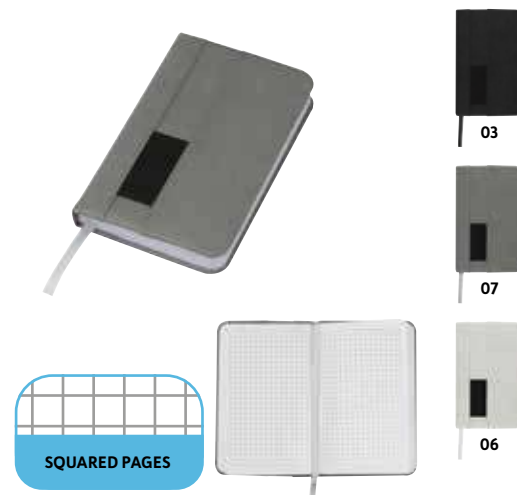

A6

21364

Caiet notițe A6 cu buzunar

Caiet de notițe A6, cu 260 pagini pătrate, cu semn de carte și un buzunar micuț pentru pix. Personalizarea vă recomandăm prin tampografie.

Notebook with pocket A6

A6 notebook with 160 squared pages, ribbon, and structured cover with pocket for e.g. a ballpen. Your advertisement will be printed next to the pocket.

8,8 x 1,7 x 14 cm | T2,S2 4 x 3 | KS