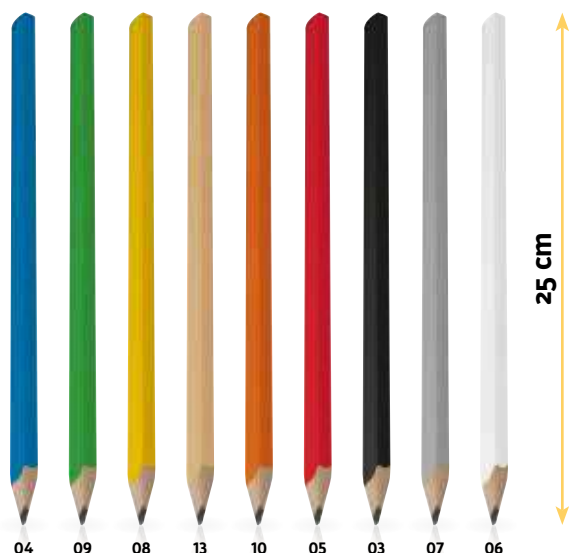

Wooden pencil with various rubber heads and colours. We will print your advertising on the shaft.

✂ 19,3 × ø 0,7 cm | ☒ T1 4 × 0,5 | ☒ P

10923

Creion tâmplar

Creion mare de tâmplar, dreptunghiular, cu corp din lemn și mină de grafit HB, neascuțit. Personalizarea vă recomandăm prin tampografie.