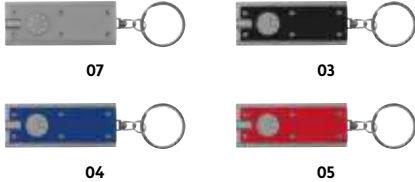

92311

Breloc cu LED

Breloc cu LED, lumină albă. Nu veți rămâne niciodată în întuneric dacă aveți acest breloc la Dumneavoastră. Personalizarea vă recomandăm prin tampografie.

keyring with white LED

Two-colour key chain with white LED light. We will print your logo on the center.