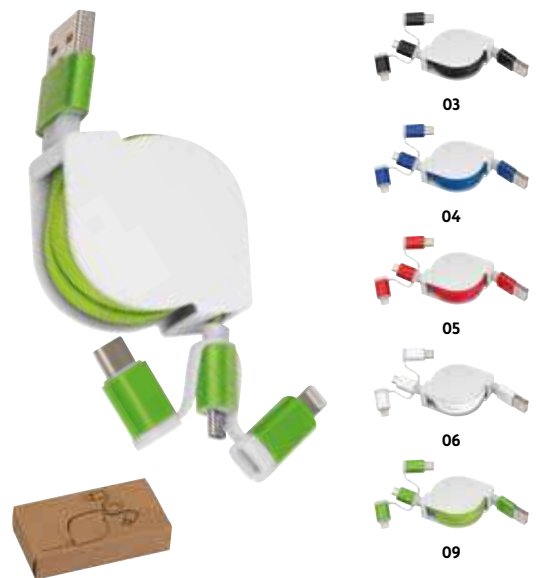

21652

Set cablu

Set cablu retractabil în carcasă din plastic, cu USB, mufa iOS, C-Type și micro-USB. Personalizarea vă recomandăm prin tampografie.

Extendable charging cable with 3 plugs

Extendable charging cable in a plastic housing with a USB plug and an iOS, C-Type and Micro USB connection. Your advertising will be printed on the free white surface.

✂ 12 x 4 x 1,8 cm | ☒ Ø 3 | ☐ K