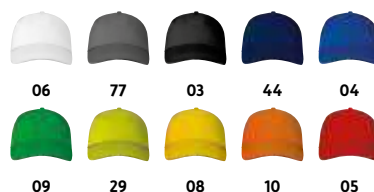

✂ adjustable | ☒ S2 6 x 4 | ☒ N

 AZO FREE

52466

Șapcă baseball cu 5 panee

Șapcă clasică de baseball din bumbac AZO-free. Disponibil în culori vii, cu patent din plastic, mulțumită căreia este potrivit pentru aproape fiecare cap! Personalizarea vă recomandăm prin serigrafie.