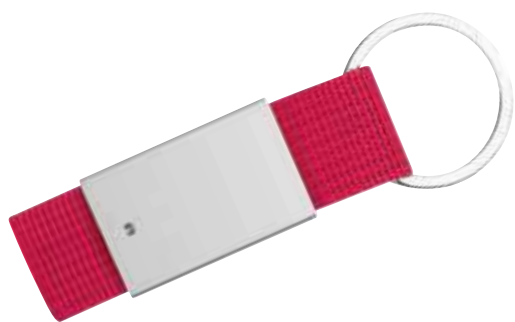

90957

Breloc

Breloc cu bandă colorată și placă metalică. Personalizarea vă recomandăm prin gravura laser.

Keyring

Keychain with color ribbon and shiny metal plate, on which your logo is engraved.

✂ 9,8 x 3,5 x 0,5 cm | ☒ G1 3 x 2 | ☒ KS