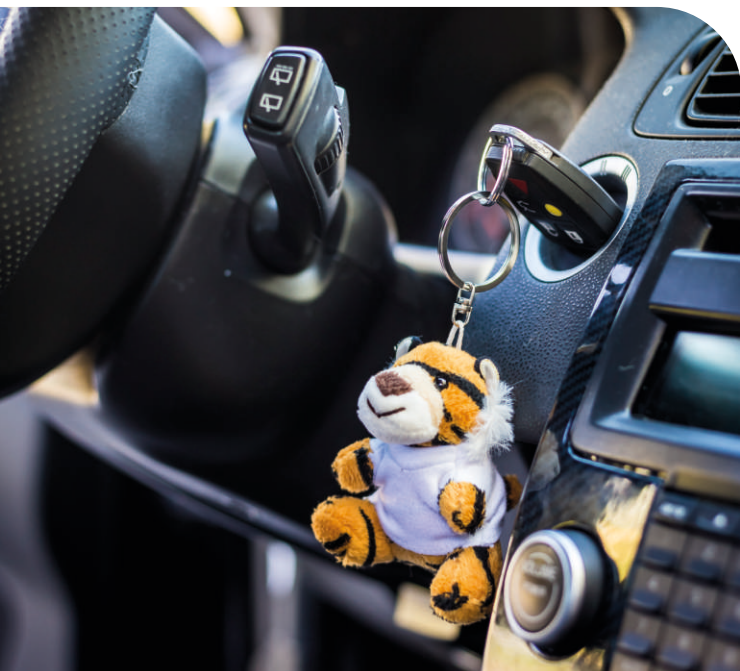

HE735-18 Raine

Tiger with white T-shirt suitable for printing,
keyring (T-shirt packed separately)

Tiger mit weißem T-Shirt, bedruckbar,
Schlüsselanhänger (T-Shirt gepackt getrennt)

Tigre avec T-shirt blanc pour l'impression,
porte-clés (T-shirt emballé séparément)

■ plush, polyester

8 cm

■ clothing front (25 x 15 mm) TF

■ clothing back (25 x 15 mm) TF